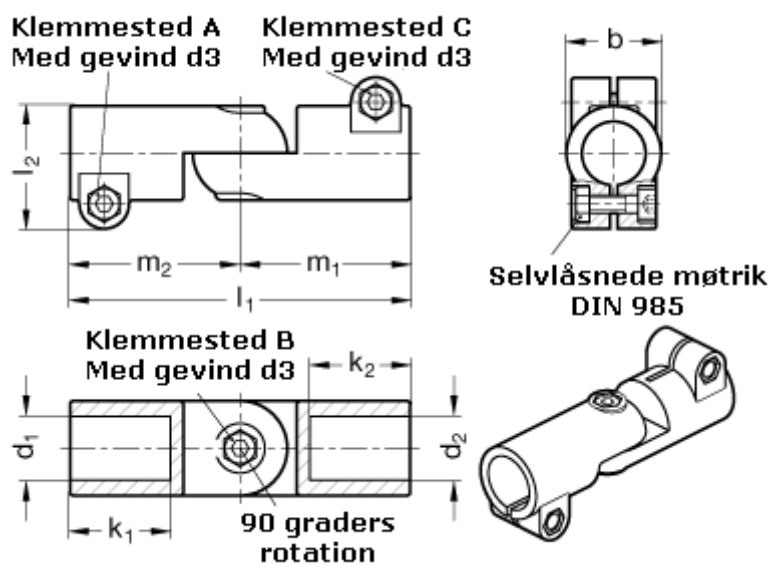

Varenummer: 20286B45B40T2BL
Beskrivelse: E+G laskeforbindelse
GN286-B45-B40-T-2-BL

Mål

b = 65	m1 = 115
d1 = B45	m2 = 115
d2 = B40	
d3 = M10	
k1 = 74.0	
k2 = 74.0	
l1 = 230	
l2 = 77.5	